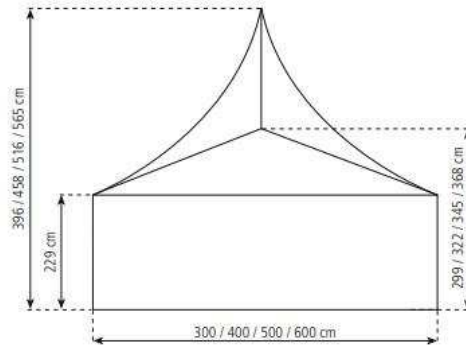

# Datenblatt Pagoden

	3er Pagode	4er Pagode	5er Pagode	6er Pagode
Spannweite	3,00m	4,00m	5,00 m	6,00m
Hochpunkt	3,96m	4,58m	5,16 m	5,65m
Firsthöhe	2,99m	3,22m	3,45m	3,68m
Seitenhöhe	2,29m	2,29m	2,29m	2,29m