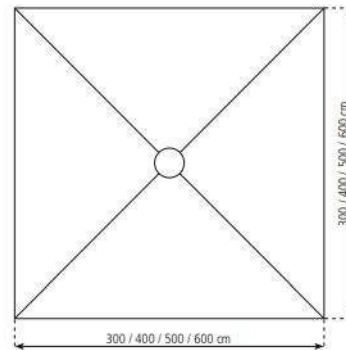

# Datenblatt Pagoden

	3er Pagode	4er Pagode	5er Pagode	6er Pagode
Spannweite	3,00m	4,00m	5,00 m	6,00m
Hochpunkt	3,96m	4,58m	5,16 m	5,65m
Firsthöhe	2,99m	3,22m	3,45m	3,68m
Seitenhöhe	2,29m	2,29m	2,29m	2,29m